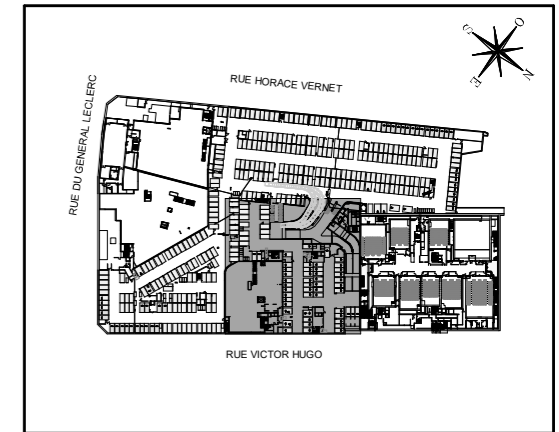

ISSY CŒUR DE VILLE

92130 Issy-les-Moulineaux

PLAN PARKING RESIDENCE CŒUR D'ALBATRE 2ème SOUS-SOL

LEGENDE PARKING

PLACE PARKING EQUIPABLE
Munie de mesures conservatoires permettant l'installation ultérieure d'une borne de recharge électrique pour voiture

PLACE PARKING PMR

PLACE PARKING

PLACE PARKING MOTO

PLACE PARKING COMMANDEE

PLACE PARKING RESERVEE AUX VISITEURS DE LA RESIDENCE

DES MODIFICATIONS PEUVENT ETRE APPORTEES A CE PLAN EN FONCTION DES NECESSITES TECHNIQUES DE LA REALISATION, DES PASSAGES DE CANALISATIONS, DES RETOMBES DE POUTRES OU LE DIMENSIONNEMENT DE LA STRUCTURE SONT SUSCEPTIBLES D'IMPACTER CERTAINES PLACES DE PARKING.